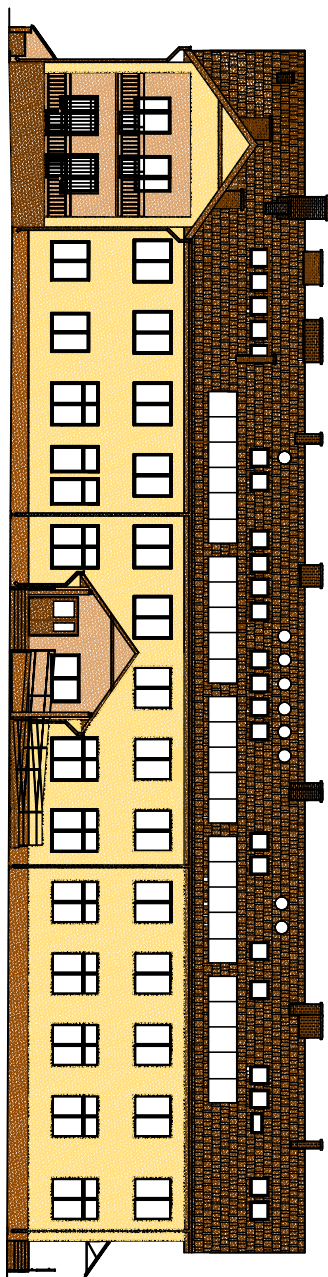

ELEWACJA POKŁONNO-ZACHODNIA

ELEWACJA POKŁONNO-ZACHODNIA

ELEWACJA POKŁONNO-WSCHODNIA

ELEWACJA POKŁONNO-WSCHODNIA

PPU "BUDMA"
Kielce ul.Hauke-Bosaka 9

Obiekt	Młodzieżowy Ośrodek Wychowawczy w Rembowie gm. Raków			Rys.nr 20
Adres	msc.Rembów, gm Raków Dz.Nr 736			Skala 1:200
Przedmiot rysunku	ELEWACJE – KOLORYSTYKA			
	Nazwisko i Imię	Uprawnienia	Podpis	Data
Projektant	mgr inż. arch. Roman Mirowski	215/KL/72		IV.2007r.
Opracował	inż. Anna Kmiec			IV.2007r.
Sprawdził	mgr inż. arch. Kamil Biskup	SW-30/2006		IV.2007r.