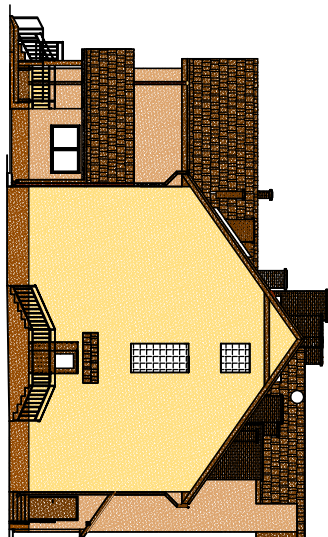

ELEWACJA POKŁONNO-ZACHODNIA

ELEWACJA POKŁONNO-ZACHODNIA

ELEWACJA POKŁONNO-WSCHODNIA

ELEWACJA POKŁONNO-WSCHODNIA

PPU "BUDMA"
Kielce ul.Hauke-Bosaka 9

Obiekt	Młodzieżowy Ośrodek Wychowawczy w Rembowie gm. Raków			Rys.nr 20
Adres	msc.Rembów, gm Raków Dz.Nr 736			Skala 1:200
Przedmiot rysunku	ELEWACJE – KOLORYSTYKA			
	Nazwisko i Imię	Uprawnienia	Podpis	Data
Projektant	mgr inż. arch. Roman Mirowski	215/KL/72		IV.2007r.
Opracował	inż. Anna Kmiec			IV.2007r.
Sprawdził	mgr inż. arch. Kamil Biskup	SW-30/2006		IV.2007r.