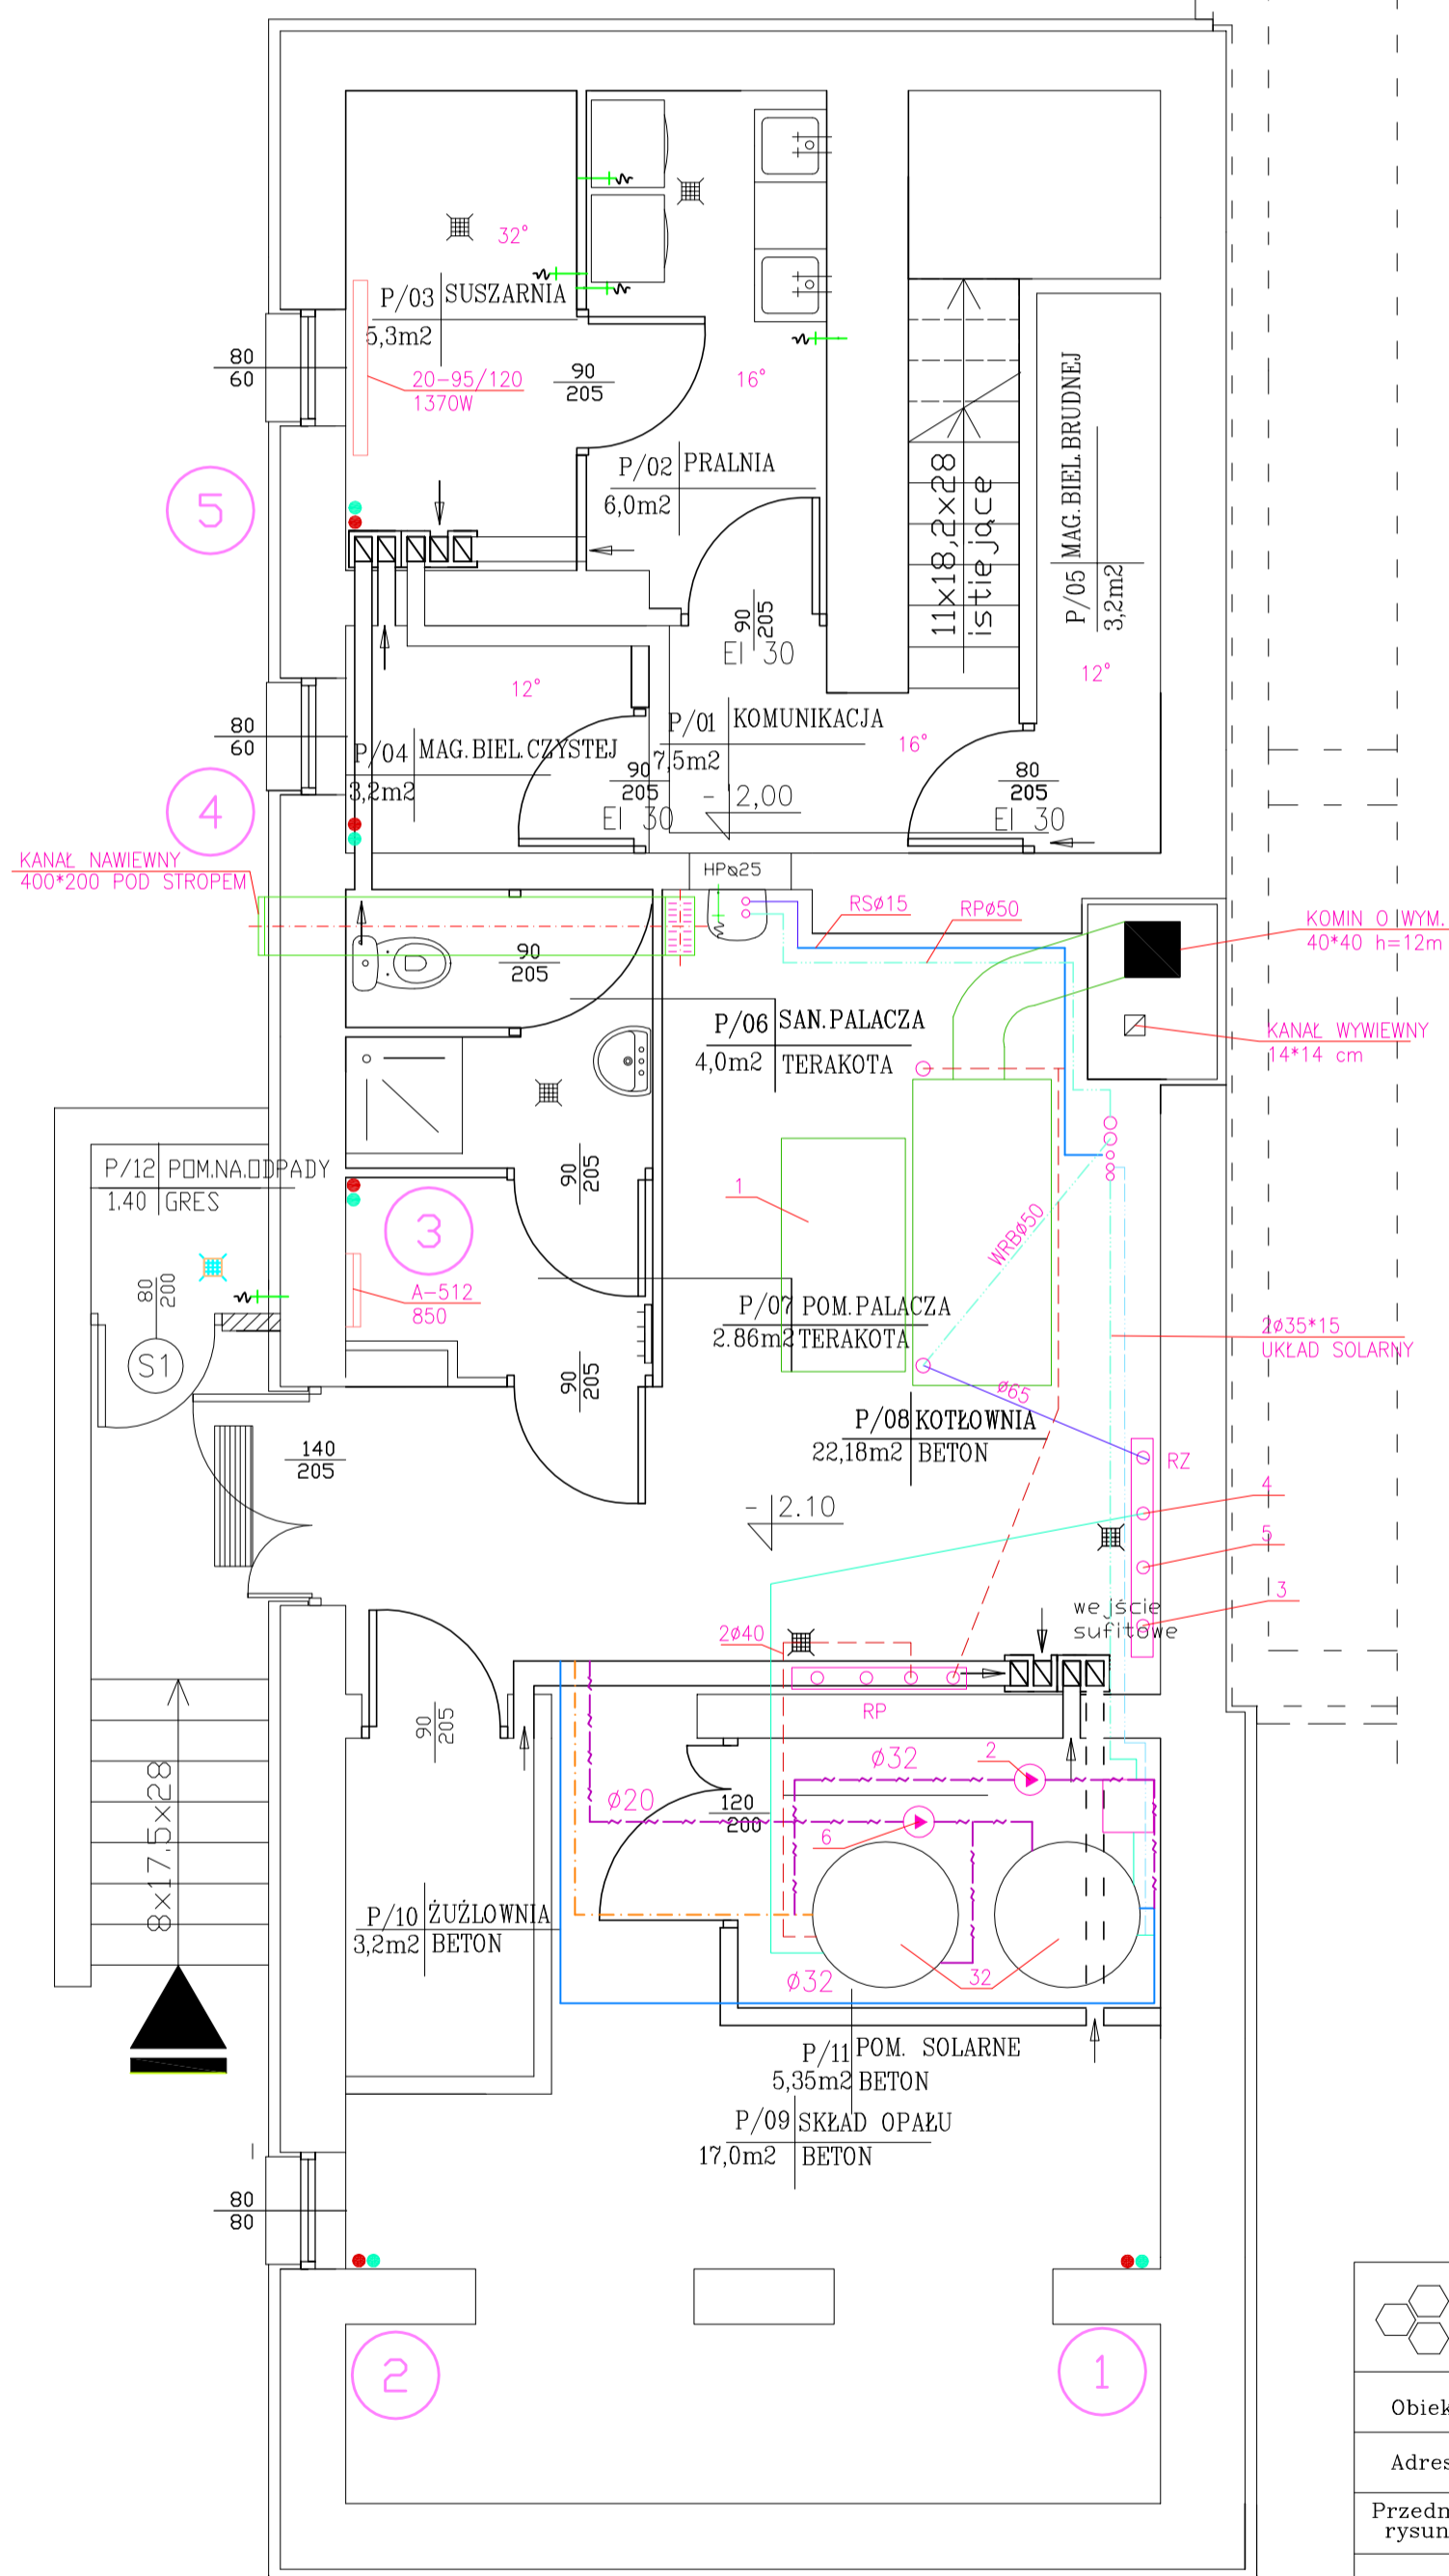

PROJEKT BUDOWLANY MŁODZIEŻOWEGO OŚRODKA WYCHOWAWCZEGO W REMBOWIE

PIWNICA
skala 1:50

PPU "BUDMA"		Kielce ul. Hauke-Bosaka 9	
Obiekt	Młodzieżowy Ośrodek Wychowawczy w Rembowie gm. Raków		
Adres	msc. Rembów, gm. Raków Dz. Nr 736		Rys. nr 2
Przedmiot rysunku	PRZUT PIWNIC – INSTALACJA C.O.		Skala 1:50
	Nazwisko i Imię	Uprawnienia	Podpis
Projektant	techn. Andrzej Kwiecien	51/79	
Opracował	techn. Andrzej Kwiecien	51/79	
Sprawdził	mgr inż. Renata Kapusta	50/99	
			Data
			IV.2007r.
			IV.2007r.
			IV.2007r.