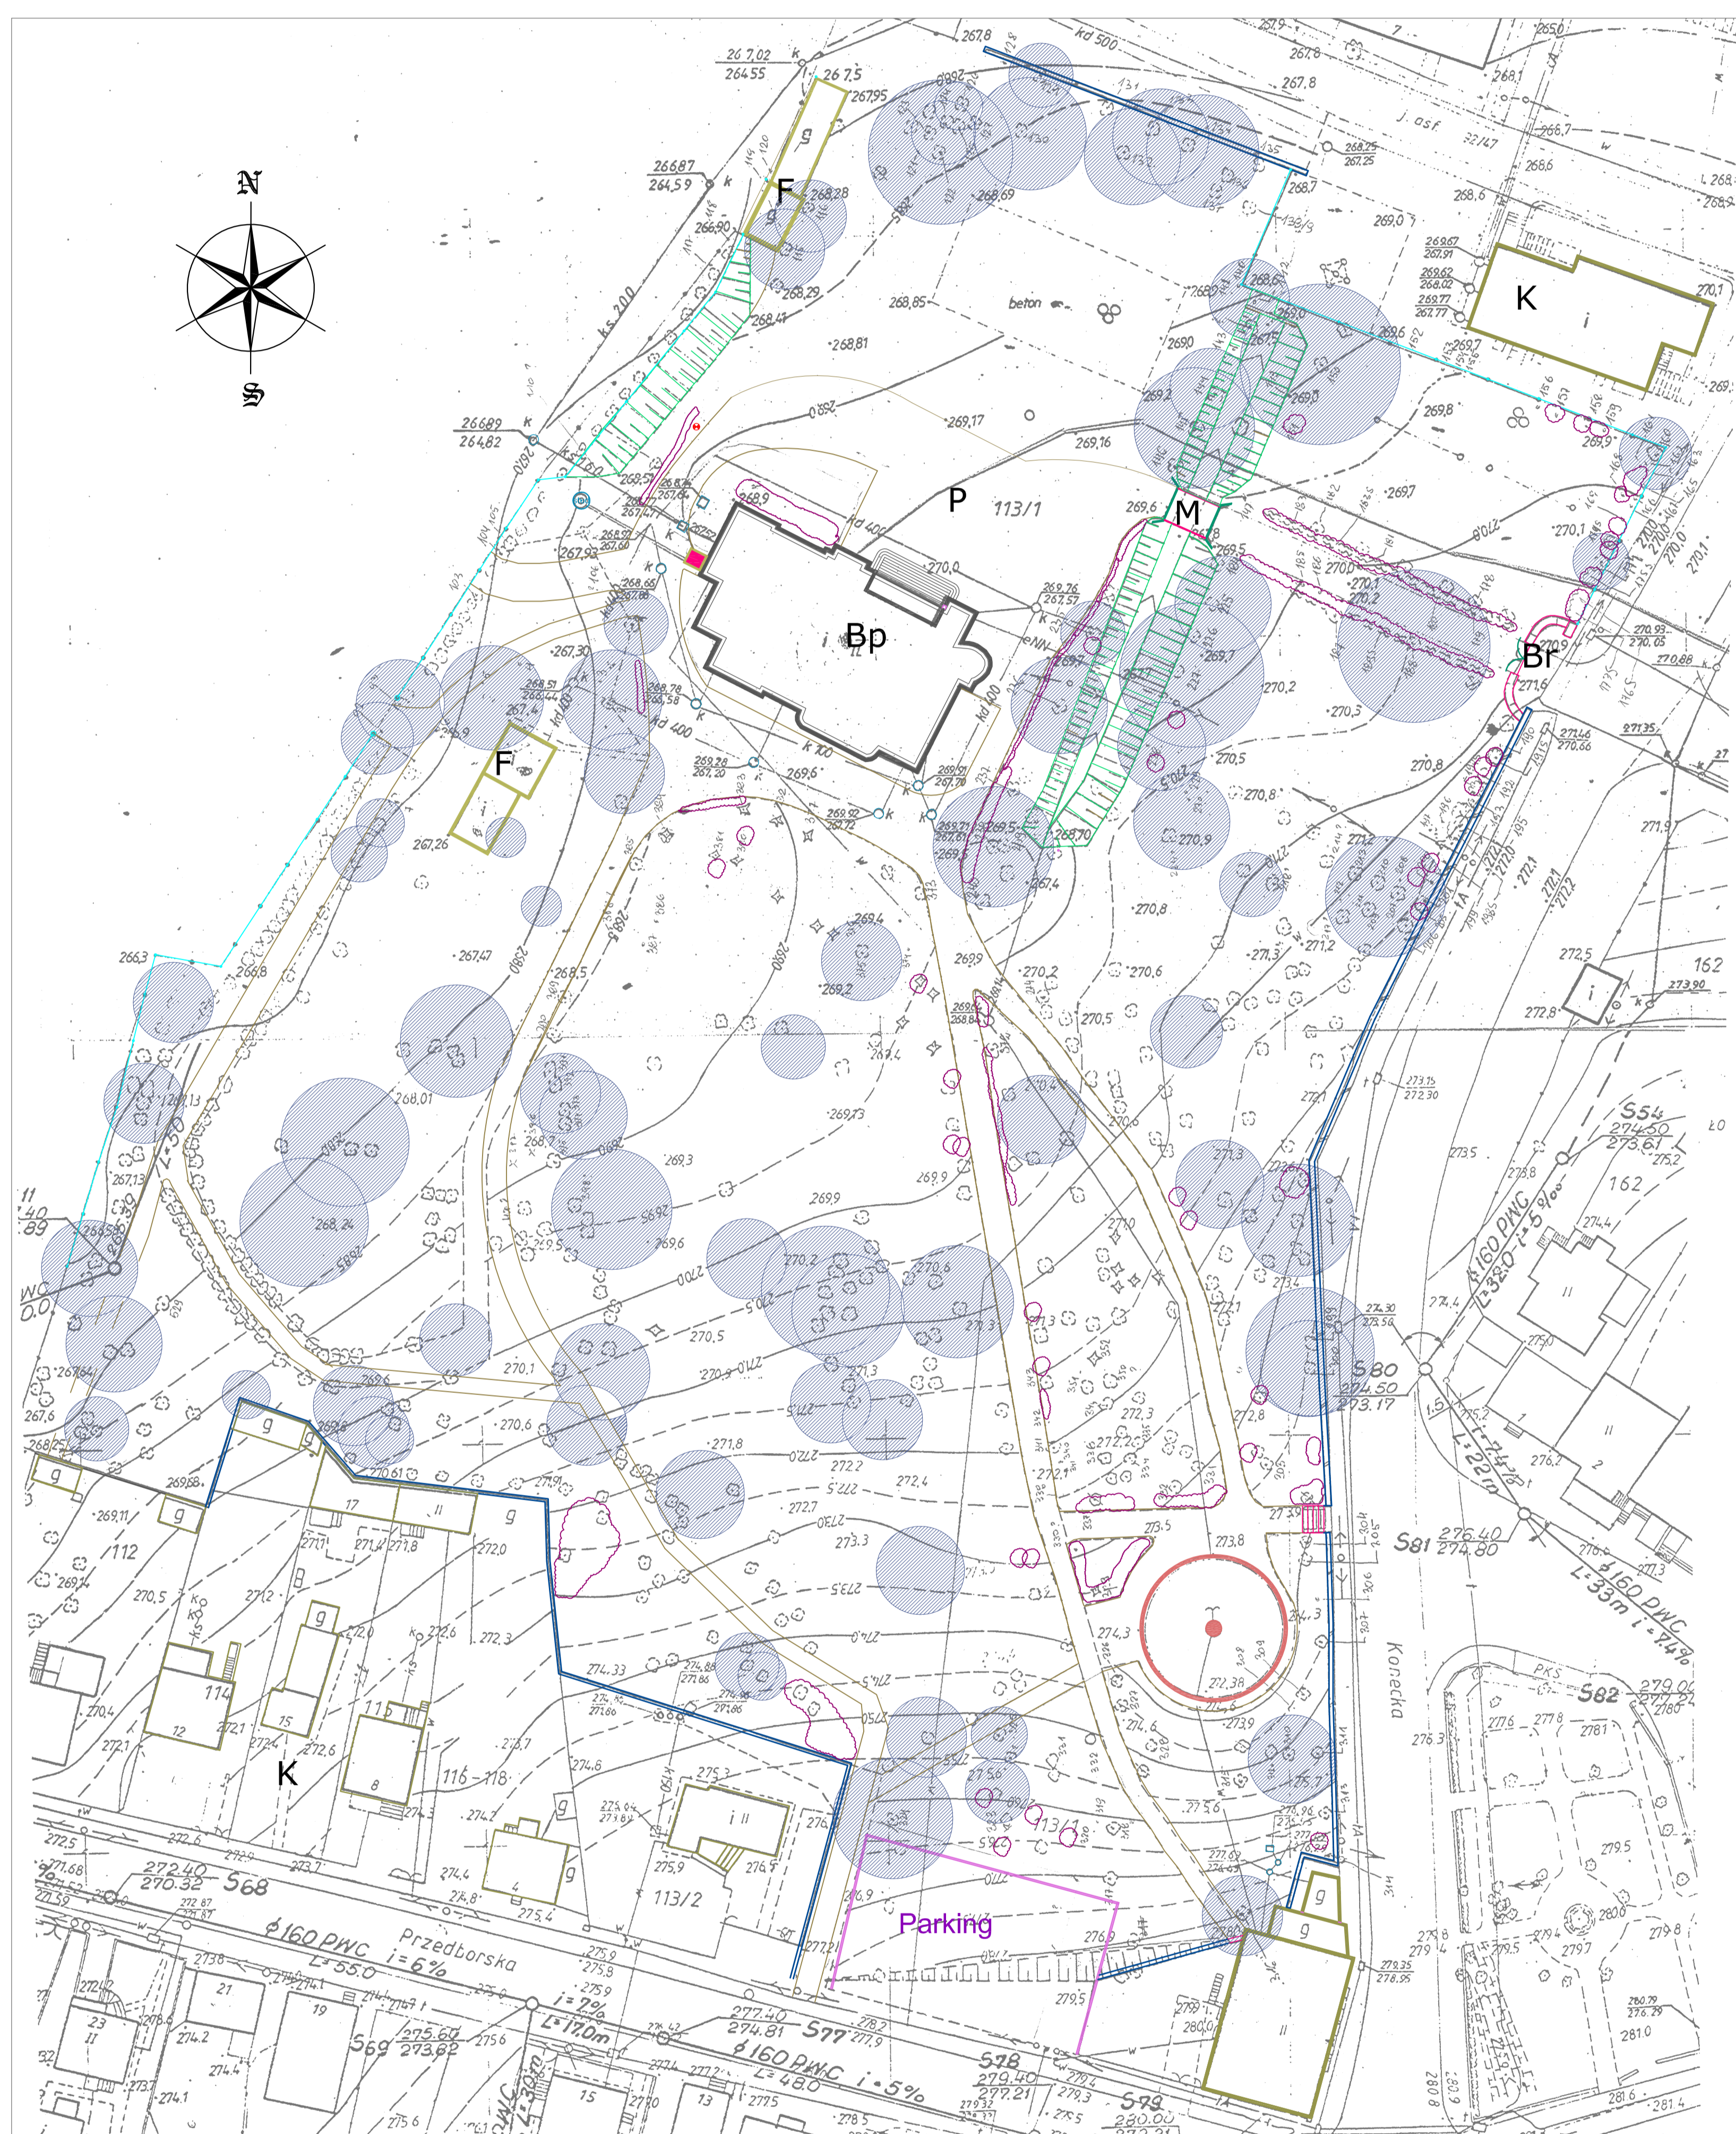

RYS.2B ANALIZA DENDROCHRONOLOGICZNA PRZY ZESPOLE PAŁACOWO-PARKOWYM W ŁOPUSZNI
 Grupa drzew w przedziale wiekowym od 199 - 100 lat SKALA 1:1000

LEGENDA:

- Bp Budynek pałacu
- P Podjazd
- Br Brama wjazdowa
- M Mostek nad fosą
- F Fundamenty budynków gospodarczych
- K Istniejące obiekty kubaturowe poza granicami opracowania

GRUPY WIEKOWE DRZEW:

- II 199 - 100 lat

WYKONANIE PRAC PROJEKTOWYCH I KONSULTACJI ul. 2500-LECIA WOLNOŚCI 100, 01-234 Warszawa	
Nazwa: Parkowa, Zespół Pałacowo-Parkowy	Rodzaj: Parkowa
ZESPÓŁ SZKÓŁ PONADGIMNAZJALNYCH NR. 5	
Nazwa: Zespół Szkół Ponadgimnazjalnych Nr. 5	Rodzaj: Szkoła
Nazwa: Agnieszka Stronka	Rodzaj: Dendrochronologia
Nazwa: DENDROCHRONOLOGIA	Rodzaj: Dendrochronologia
Skala: 1:1000	Strona: 28